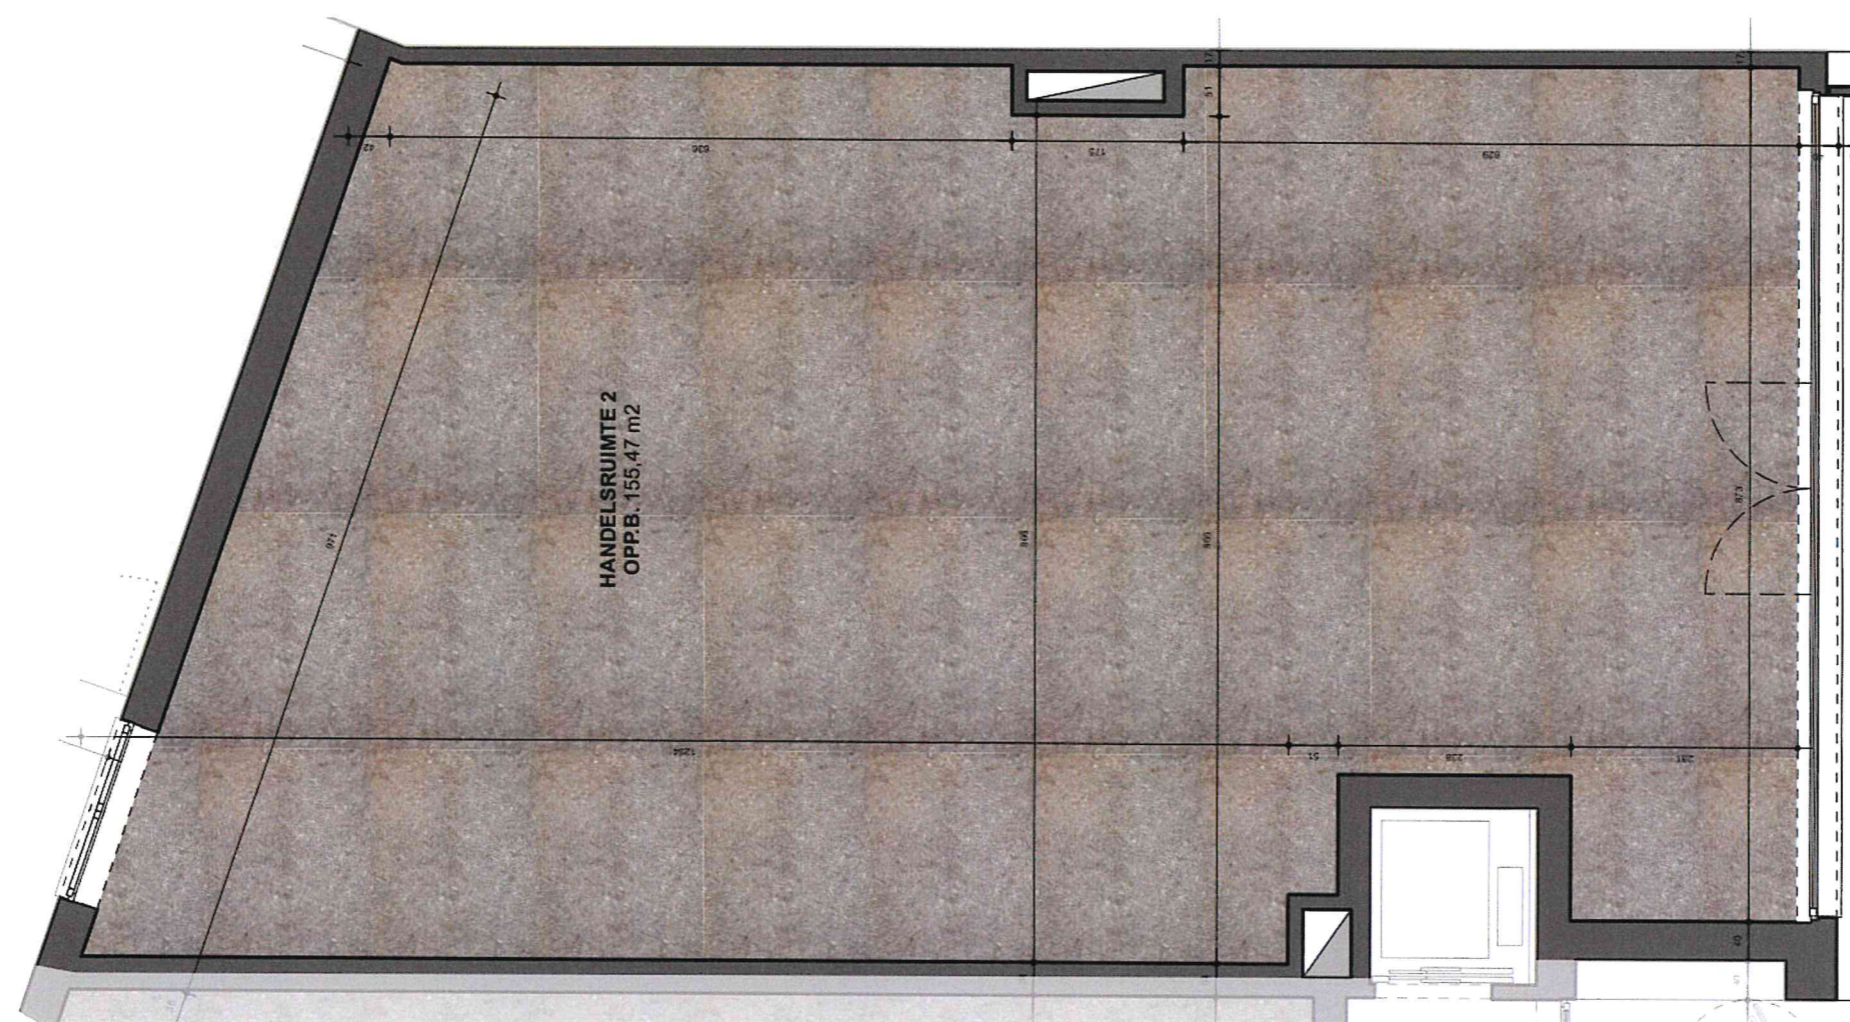

Residentie De Voogdij handelsruimte A2

Bruto oppervlakte : 155,4 M²

De plannen zijn verkoopplannen, geen uitvoeringsplannen.
Afmetingen van schachten en dgl. kunnen om technische redenen wijzigen.
Meubels zijn indicatief, plannen zijn niet op schaal en niet contractueel bindend.